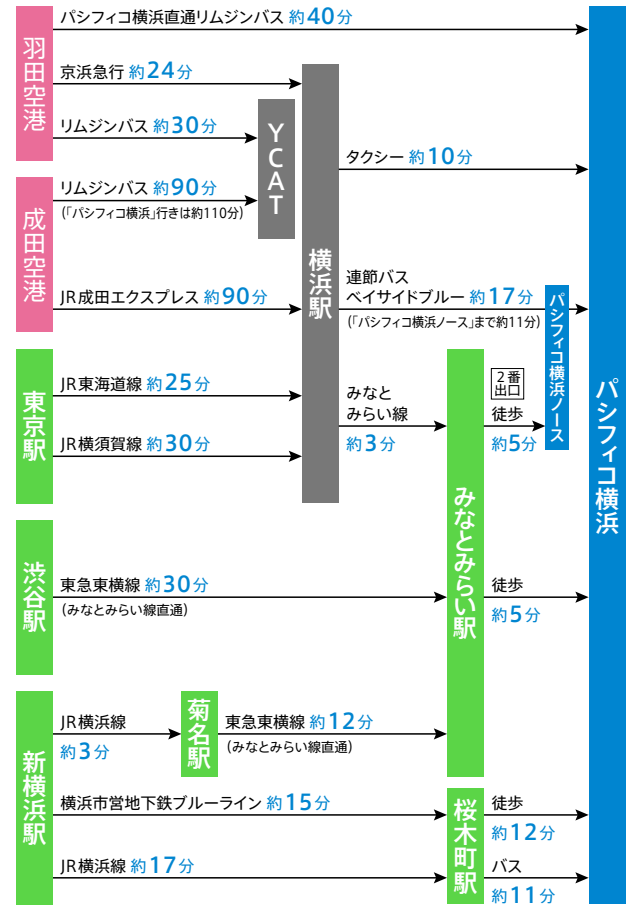

パシフィコ横浜

ACCESS GUIDE

羽田空港から直通リムジンで約40分 最寄駅 みなとみらい線 みなとみらい駅 / JR桜木町駅

〒220-0012 横浜市西区みなとみらい1-1-1 TEL. 045-221-2155 (総合案内)

※パシフィコ横浜ノースは、横浜市西区みなとみらい1-1-2

- 駐車場のご案内**
- P1 みなとみらい公共駐車場
 - P2 臨港パーク駐車場
 - P3 バス・大型駐車場
 - P4 ノース駐車場